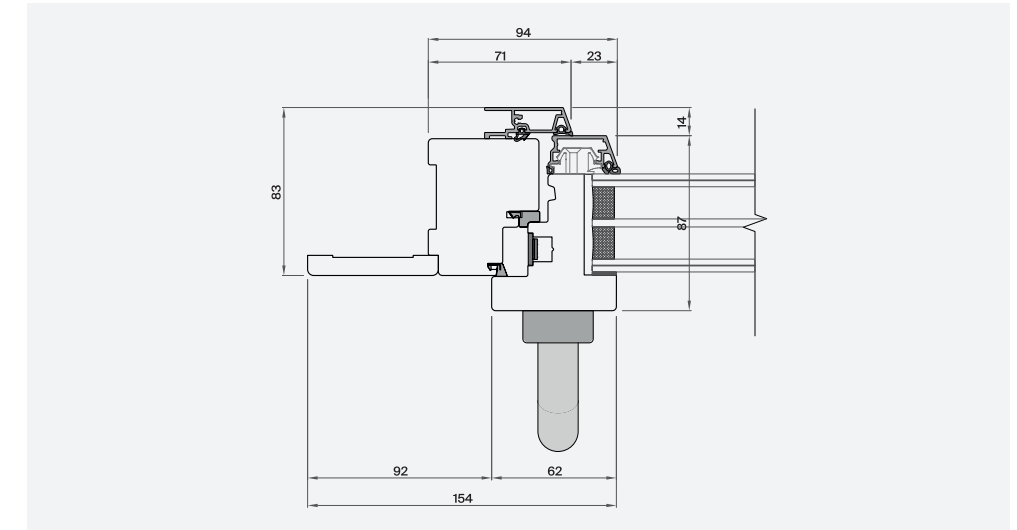

Blend

Collezione minimal in legno-alluminio composta da profilo in legno e cover in alluminio accoppiati con sistema meccanico.

Minimal wood-aluminium collection composed of a wooden profile and aluminum cover coupled with a mechanical system.

Blend telaio 1