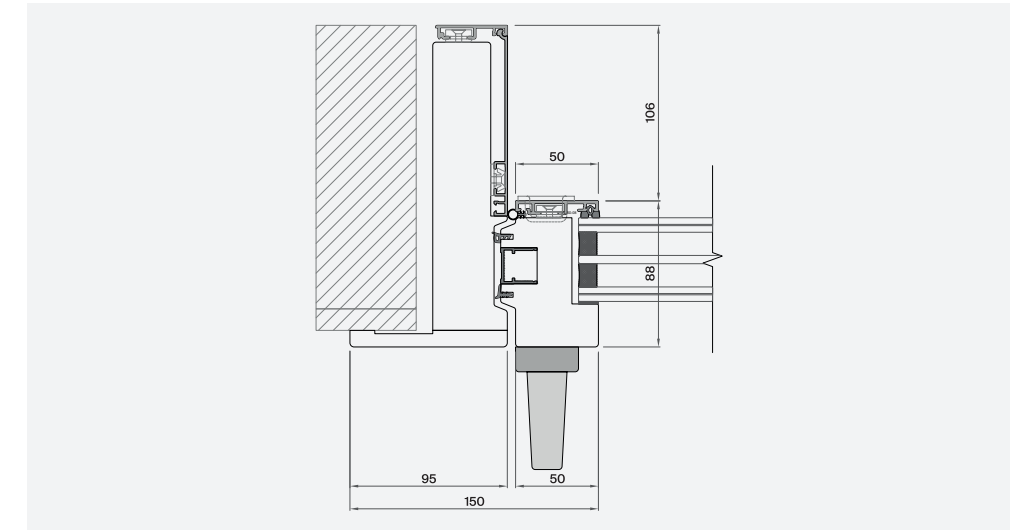

Blend Hs

Versione alzante scorrevole della collezione in legno-alluminio composta da profilo in legno e cover in alluminio accoppiati con sistema meccanico.

Lift and slide version of the wood-aluminium collection composed of a wooden profile and aluminum cover coupled with a mechanical system.

Blend HS con cornice di copertura Standard