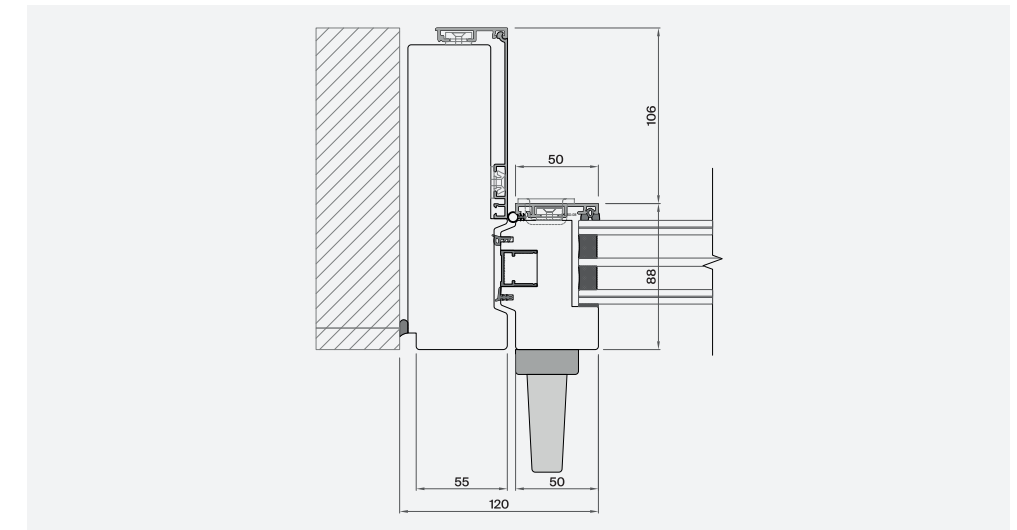

Blend Hs

Versione alzante scorrevole della collezione in legno-alluminio composta da profilo in legno e cover in alluminio accoppiati con sistema meccanico.

Lift and slide version of the wood-aluminium collection composed of a wooden profile and aluminum cover coupled with a mechanical system.

Blend HS con cornice di copertura Standard

Blend HS con cornice ridotta ATF

Blend HS versione Minimal