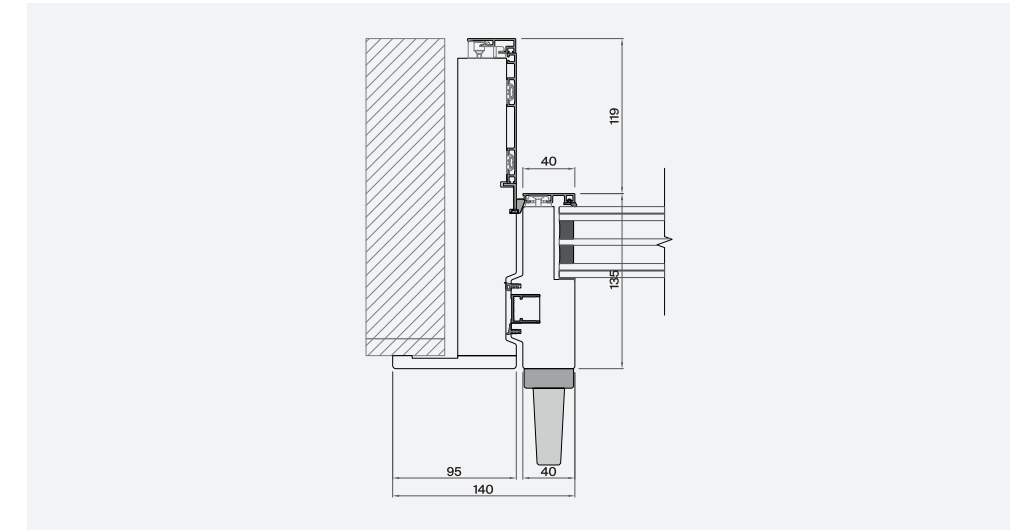

Exential

Collezione che presenta solo la versione alzante scorrevole in legno-alluminio composta da profilo in legno e cover in alluminio accoppiati con sistema meccanico.

Collection that presents only the lift and slide version in wood-aluminium composed of a wooden profile and aluminum cover coupled with a mechanical system.

Exential HS con cornice di copertura Standard